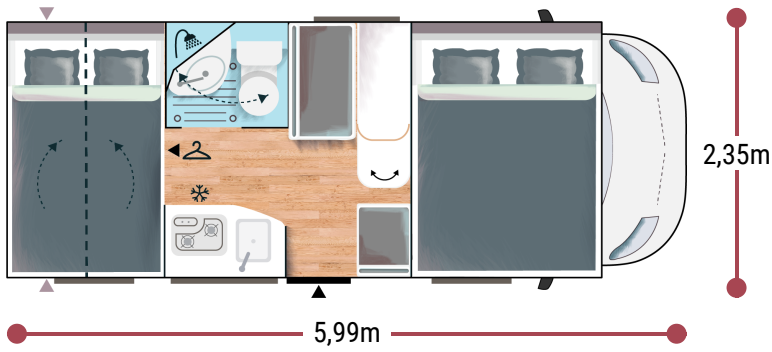

Plus d'infos sur ce modèle

3,06 m
2,05 m

5

5

4

2740/3500

155x203
208x132

2.2L 140 CH 103 kW Manuelle

+ chauffe-eau gaz

POINTS FORTS

VÉHICULE COMPACT
SALLE D'EAU À CLOISON PIVOTANTE
GARAGE (ÉLECTRICITÉ + CHAUFFAGE)

BREAK EDITION

FIAT

- Blanc
- Climatisation manuelle de cabine
- Double airbag
- Fix and go
- Sièges de cabine pivotants réglables en hauteur avec double accoudoir
- Housses de siège cabine assorties à l'ambiance cellule
- Rétroviseurs électriques dégivrants
- Régulateur / limiteur de vitesse
- ESP
- Traction +
- Hill Descent control
- Eco pack FIAT : Stop&Start, alternateur intelligent, pompe à carburant à gestion électronique
- Isolation Marche d'entrée

- Lanterneau panoramique (ou double lanterneau)
- Rideaux de séparation cabine/cellule
- Fenêtres double-vitrage avec combiné stores moustiquaire
- Rideaux d'isolation thermique des baies de cabine
- Charnières placards amorties
- Prises USB/USB-C
- Conception IRP : toit plancher parois polyester, plancher 64 mm
- Technibox
- Jantes acier avec enjoliveurs 15" gris
- Pré-équipement TV
- Chauffage sur carburant utilisable en roulant
- Eclairage de auvent
- Pré-disposition panneau solaire (MPPT ready)
- Précâblage caméra de recul